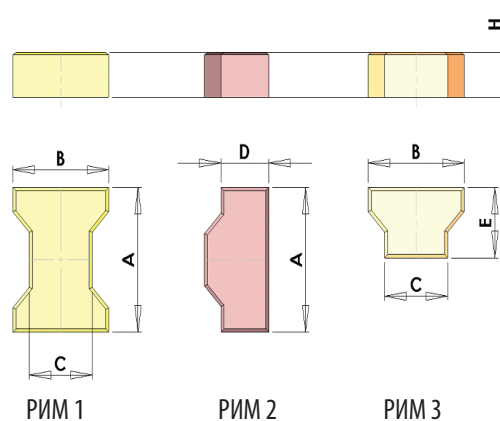

КЛИНКЕРНИ ИЗДЕЛИЯ

СЕРИЯ АВАНГАРД

Клинкер СТАНДАРТ

L	B	H
ММ	ММ	ММ
95	95	30
95	95	40
95	95	52
195	95	30
195	95	40
195	95	52
195	195	30
195	195	40
195	195	52
295	295	52

Клинкер ПЕНТАГОН

A	B	H
ММ	ММ	ММ
94	136	30
94	136	40
94	136	52

Допустими отклонения на размерите:
Съгласно стандарт БДС EN1344 (R1)

СЕРИЯ АВАНГАРД

КЛИНКЕРНИ ИЗДЕЛИЯ

Клинкер РИМ

A	B	C	D	E	H
ММ	ММ	ММ	ММ	ММ	ММ
195	160	105	80	95	30
195	160	105	80	95	40
195	160	105	80	95	52

Клинкер АРЕНА

A	B	C	D	H
ММ	ММ	ММ	ММ	ММ
195	225	100	95	30
195	225	100	95	40
195	225	100	95	52

СЕРИЯ АВАНГАРД

Клинкер МАЛТА

КЛИНКЕРНИ
ИЗДЕЛИЯ

МАЛТА 1

МАЛТА 2

30/40/52