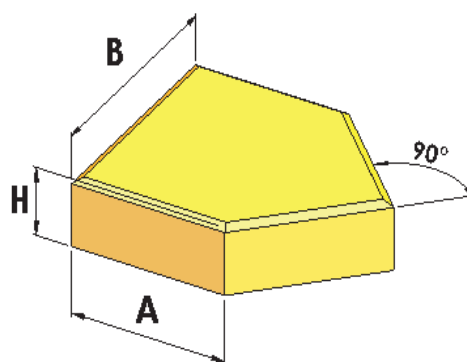

КЛИНКЕРНИ ИЗДЕЛИЯ

СЕРИЯ АВАНГАРД

Клинкер СТАНДАРТ

L	B	H
ММ	ММ	ММ
95	95	30
95	95	40
95	95	52
195	95	30
195	95	40
195	95	52
195	195	30
195	195	40
195	195	52
295	295	52

Клинкер ПЕНТАГОН

A	B	H
ММ	ММ	ММ
94	136	30
94	136	40
94	136	52

Допустими отклонения на размерите:
Съгласно стандарт БДС EN1344 (R1)

СЕРИЯ АВАНГАРД

КЛИНКЕРНИ ИЗДЕЛИЯ

Клинкер РИМ

A	B	C	D	E	H
ММ	ММ	ММ	ММ	ММ	ММ
195	160	105	80	95	30
195	160	105	80	95	40
195	160	105	80	95	52