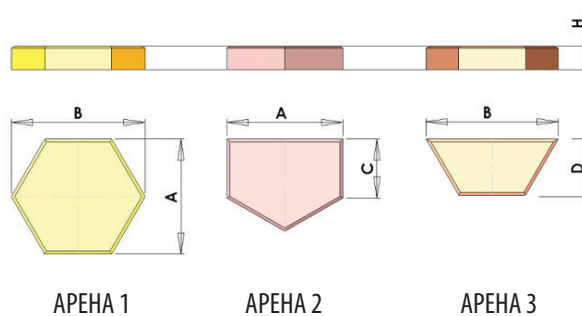

КЛИНКЕРНИ ИЗДЕЛИЯ

СЕРИЯ АВАНГАРД

Клинкер СТАНДАРТ

L	B	H
ММ	ММ	ММ
95	95	30
95	95	40
95	95	52
195	95	30
195	95	40
195	95	52
195	195	30
195	195	40
195	195	52
295	295	52

Клинкер ПЕНТАГОН

A	B	H
ММ	ММ	ММ
94	136	30
94	136	40
94	136	52

Допустими отклонения на размерите:
Съгласно стандарт БДС EN1344 (R1)

СЕРИЯ АВАНГАРД

КЛИНКЕРНИ ИЗДЕЛИЯ

Клинкер РИМ

A	B	C	D	E	H
ММ	ММ	ММ	ММ	ММ	ММ
195	160	105	80	95	30
195	160	105	80	95	40
195	160	105	80	95	52

Клинкер АРЕНА

A	B	C	D	H
ММ	ММ	ММ	ММ	ММ
195	225	100	95	30
195	225	100	95	40
195	225	100	95	52

СЕРИЯ АВАНГАРД

Клинкер МАЛТА

КЛИНКЕРНИ
ИЗДЕЛИЯ

МАЛТА 1

МАЛТА 2

30/40/52