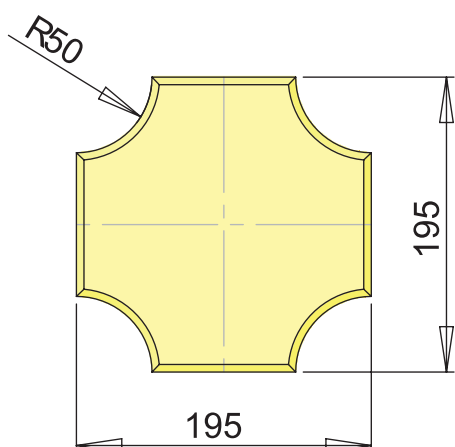

Допустими отклонения на размерите:
Съгласно стандарт БДС EN1344 (R1)

СЕРИЯ АВАНГАРД

КЛИНКЕРНИ ИЗДЕЛИЯ

Клинкер РИМ

A	B	C	D	E	H
ММ	ММ	ММ	ММ	ММ	ММ
195	160	105	80	95	30
195	160	105	80	95	40
195	160	105	80	95	52

Клинкер АРЕНА

A	B	C	D	H
ММ	ММ	ММ	ММ	ММ
195	225	100	95	30
195	225	100	95	40
195	225	100	95	52

СЕРИЯ АВАНГАРД

Клинкер МАЛТА

КЛИНКЕРНИ
ИЗДЕЛИЯ

МАЛТА 1

МАЛТА 2

30/40/52