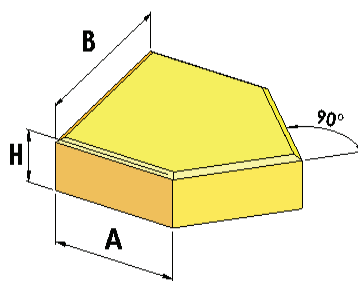

СЕРИЯ КЛАСИК

Клинкер СТАНДАРТ

Размери (мм)		
L	B	H
100	100	30*
100	100	40
100	100	52
200	100	30*
200	100	40
200	100	52
200	200	30*
200	200	40
200	200	52

* само за твърдо полагане (пешеходни зони)

КЛИНКЕРНИ
ИЗДЕЛИЯ

Клинкер ПЕНТАГОН

Размери (мм)		
A	B	H
100	141	30*
100	141	40
100	141	52

* само за твърдо полагане (пешеходни зони)

Клинкер БОРДЮР

Размери (мм)				
L	B	H	b	h
200	100	50	68	30
200	100	60	68	40
200	100	72	68	52