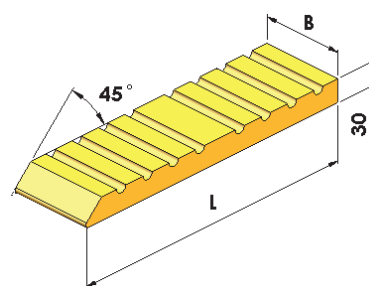

### ГАМА ПРОФИЛИРАНИ ИЗДЕЛИЯ

Изделие	Размери (мм)		Допустимо отклонение
	L	B	
<b>B69</b>	385	108	1
<b>B70</b>	385	180	1

Изделие	Размери (мм)		Допустимо отклонение
	L	B	
<b>018</b>	286	138	2
<b>011</b>	224	180	2
<b>024</b>	286	180	2
<b>052</b>	286	200	2
<b>056</b>	352	230	2

Допустими отклонения на размерите	1	2
	до 100 мм ± 1,5 мм	до 100 мм ± 2,5 мм
	над 100 мм ± 1,5 %	над 100 мм ± 2,5 %