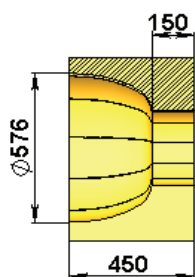

**ОГНЕУПОРНИ
ИЗДЕЛИЯ
ЗА ИНДУСТРИЯТА**

ИЗДЕЛИЯ ЗА КОТЛИ

Изделие 552
21 бр. / 360°

Изделие 3979
11 бр. / 360°

Изделие 3974
12 бр. / 360°

Изделие 3978
12 бр. / 360°

Допустими отклонения на размерите

до 100 мм \pm 2,5 мм

над 100 мм \pm 2,5 %

ТРУД АД изработва изделия по чертежи на клиента!