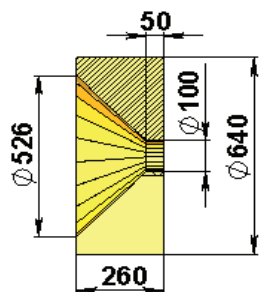

**ОГНЕУПОРНИ
ИЗДЕЛИЯ
ЗА ИНДУСТРИЯТА**

ИЗДЕЛИЯ ЗА КОТЛИ

Изделие 552
21 бр. / 360°

Изделие 3979
11 бр. / 360°

Изделие 3974
12 бр. / 360°

Изделие 3978
12 бр. / 360°

Допустими отклонения на размерите

до 100 мм \pm 2,5 мм

над 100 мм \pm 2,5 %

ТРУД АД изработва изделия по чертежи на клиента!