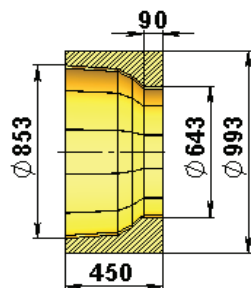

**ОГНЕУПОРНИ
ИЗДЕЛИЯ
ЗА ИНДУСТРИЯТА**

ИЗДЕЛИЯ ЗА КОТЛИ

Изделие 552
21 бр. / 360°

Изделие 3979
11 бр. / 360°

Изделие 3974
12 бр. / 360°

Изделие 3978
12 бр. / 360°

Допустими отклонения на размерите

до 100 мм \pm 2,5 мм

над 100 мм \pm 2,5 %

ТРУД АД изработва изделия по чертежи на клиента!