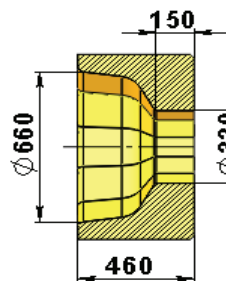

**ОГНЕУПОРНИ
ИЗДЕЛИЯ
ЗА ИНДУСТРИЯТА**

ИЗДЕЛИЯ ЗА КОТЛИ

Изделие 552
21 бр. / 360°

Изделие 3979
11 бр. / 360°

Изделие 3974
12 бр. / 360°

Изделие 3978
12 бр. / 360°

Допустими отклонения на размерите

до 100 мм \pm 2,5 мм

над 100 мм \pm 2,5 %

ТРУД АД изработва изделия по чертежи на клиента!