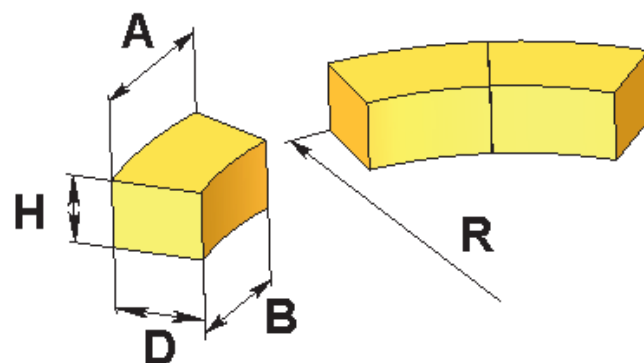

**РАДИАЛНИ ТУХЛИ**

Изделие	Размери (мм)					Допустимо отклонение	Брой/360°
	D	H	A	B	R		
<b>359</b>	245	120	273	155	585	2	13
<b>332</b>	150	120	230	153	465	2	13
<b>546</b>	134	55	192	90	254	1	8
<b>3026</b>	125	120	186	160	903	2	30
<b>347</b>	50	80	160	134	310	2	13

Допустими отклонения на размерите	1	2
	до 100 мм ± 1,5 мм над 100 мм ± 1,5 %	до 100 мм ± 2,5 мм над 100 мм ± 2,5 %

**ТРУД АД изработва изделия по чертежи на клиента!**